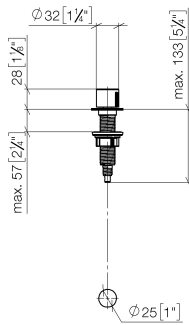

10 712 970

- commande pour un bac
- avec adaptateur pour câble Bowden

S'adapte aux gammes suivantes: ELIO, ENO, MEM, META SQUARE, SYNC et TARA ULTRA

S'adapte aux gammes suivantes : ELIO, MEM, ENO, SYNC, TARA ULTRA, META SQUARE

	Chrome	10 712 970-00
	Platine brossé	10 712 970-06
	Platine	10 712 970-08
	Laiton (Or 23cts)	10 712 970-09
	Dark Chrome	10 712 970-19
	Laiton brossé (Or 23cts)	10 712 970-28
	Noir mat	10 712 970-33
	Champagne brossé (Or 22cts)	10 712 970-46
	Champagne (Or 22cts)	10 712 970-47
	Chrome brossé	10 712 970-93
	Dark Platinum brossé	10 712 970-99

10 712 970

mm [inches]

10 712 970

Les pièces pour les autres finitions peuvent être trouvées ici : Platine brossé

### Liste des pièces de rechange

N°	Article Numéro	Désignation	Fréquence de montage	Délai de livraison
1	09 20 97 030-00	poignée	1	10
2	90 12 12 002 00 90	douille d'enclenchement	1	2
3	09 27 87 011-00	rosace	1	10
4	09 14 10 042 90	joint	1	2
5	09 29 06 087-00	tige	1	10
6	04 30 01 029 00 90	adaptateur	1	2
7	09 24 03 175 90	adaptateur	1	2
8	09 11 10 073-07	raccord	1	30
9	09 11 10 074-07	raccord	1	30
10	09 11 10 079-07	raccord	1	30
11	09 30 11 087 90	rondelle	1	2
12	09 23 30 024-07	écrou	1	30